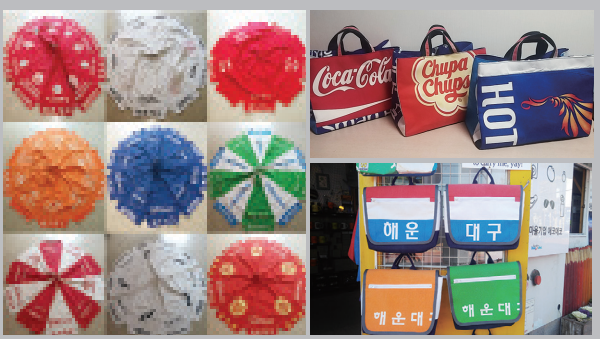

국내산 천연염과 황토볼을 배합한 후 고온에서 장시간 구운 뒤 불순물을 제거한 저염도 소금인 황토가마소금과, 황토가마소금을 이용해 만든 조미김과 김스낵등의 상품이 있습니다.

이코이코

이코이코협동조합

- 대표 화덕헌
- 대표번호 010-9252-1676
- 이메일 eco-echo@naver.com

도시에서 발생하는 폐자원들을 어떻게 재사용할 수 있을가에 대한 고민에서 출발하였습니다. 페파라솔과 비치커밍을 통한 해안쓰레기를 재활용하여 에코백, 파우치 등 핸드메이드 제품을 판매하고 있습니다.