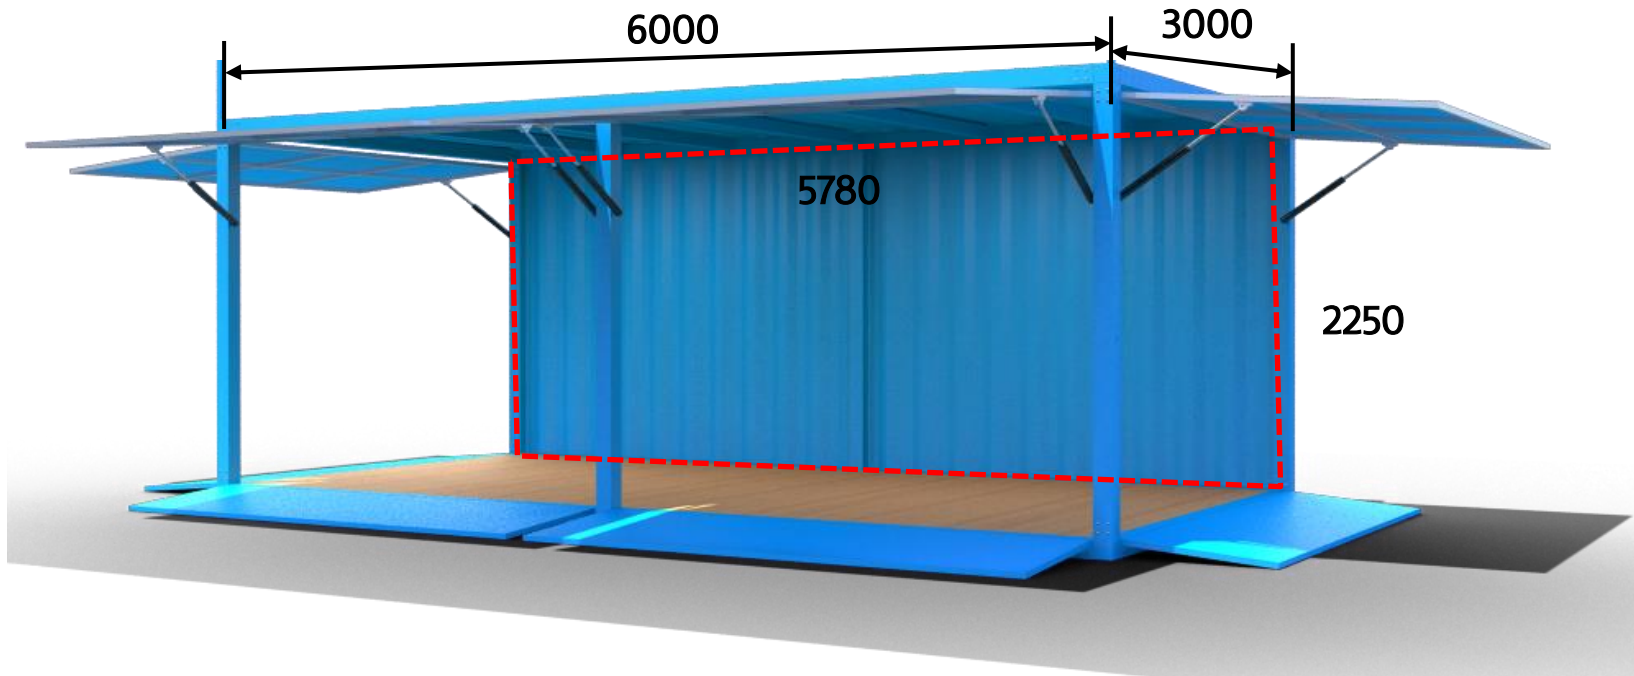

1. 제21회 보령머드축제 축제박람회 홍보부스 3m x 6m (1조), 3m x 3m (1조)

제 21 회 보령머드축제

Boryeong Mud Festival 머드테마거리구역

머드트램승강장

안내소
매표소

지역농특산물 및
지역홍보부스(19개)

엑스포홍보관

머드버스킹

우연플로라호텔

홍보부스(10개부스)

머드린호텔

글로벌축제관광박람회

화장실
머드화장품&썬비치머드팩

컬러머드체험
머드페이츨전소

머드비치호텔