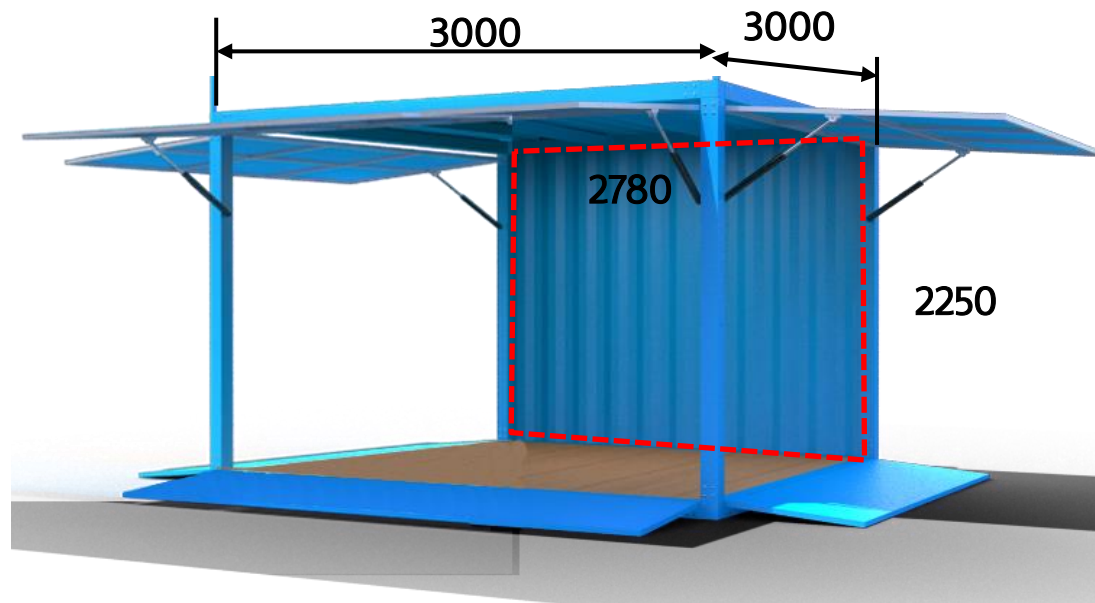

1. 제21회 보령머드축제 축제박람회 홍보부스 3m x 6m (1조), 3m x 3m (1조)

제 21 회 보령머드축제

Boryeong Mud Festival 머드테마거리구역

머드트램승강장

안내소
매표소

지역농특산물 및
지역홍보부스(19개)

엑스포홍보관

머드버스킹